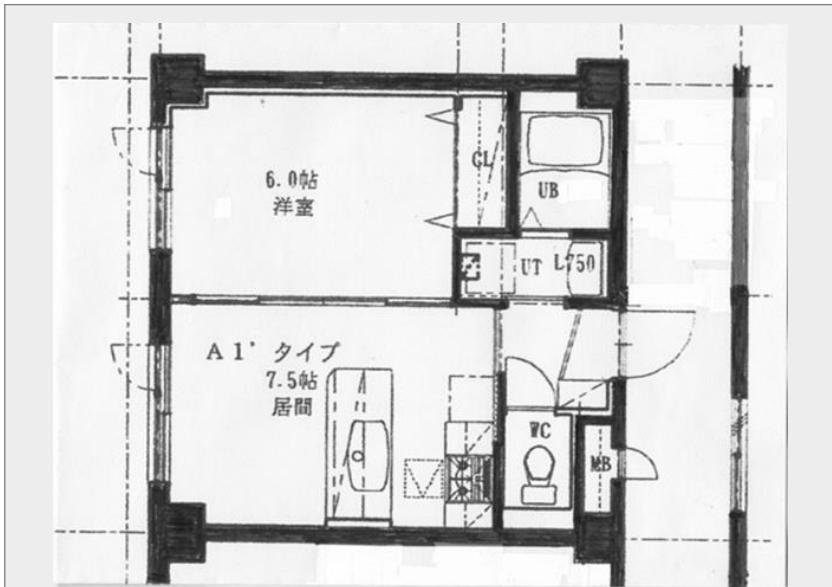

住所 札幌市清田区平岡3条6丁目1-5
(中央バス「平岡高校前」徒歩15分)

入居対象者

全ての住宅確保要配慮者

保証人

連帯保証人	家賃保証	連帯保証又は家賃保証加入のいずれか
必要	不要	必要

住宅詳細

間取り	1DK	面積	31.27㎡	家賃	お問合せ
共益費	お問合せ	敷金/礼金	お問合せ	保険料	20,000円

建物概要

構造	RC (鉄筋コンクリート造)
階数	4階部分
竣工年	2001年
設備	システムキッチン、IHクッキングヒータ、独立洗面台、バス・トイレ別、灯油ファンヒーター、ガス給湯、インターネット対応
周辺環境	スーパー 400m コンビニ 400m 病院 800m

周辺地図は
こちら

入居に関する問い合わせ先
有限会社 愛夢さっぽろ
TEL : 011-884-4841