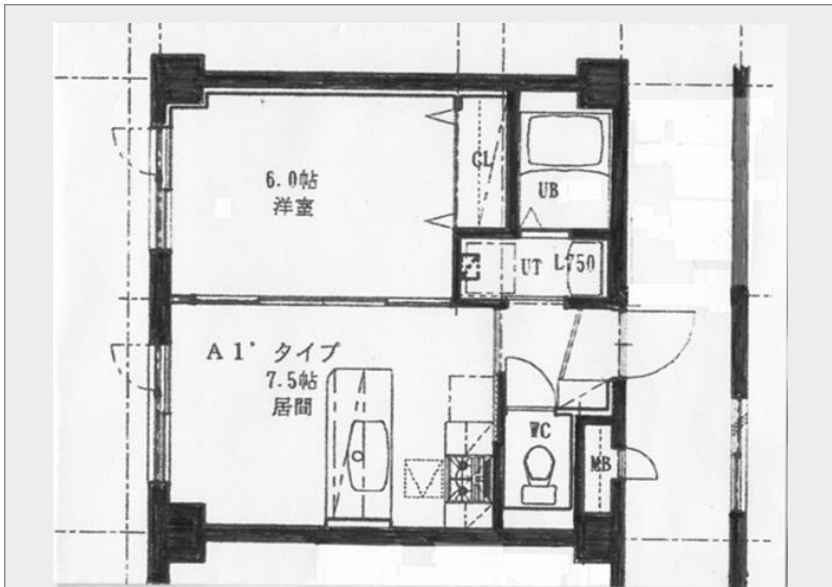

住所 札幌市清田区平岡3条6丁目1-5
(中央バス「平岡高校前」徒歩15分)

入居対象者

全ての住宅確保要配慮者

保証人

連帯保証人	家賃保証	連帯保証又は家賃保証加入のいずれか
必要	不要	必要

住宅詳細

間取り	1DK	面積	31.27㎡	家賃	お問合せ
共益費	お問合せ	敷金/礼金	お問合せ	保険料	20,000円

建物概要

構造	RC (鉄筋コンクリート造)
階数	3階部分
竣工年	2001年
設備	システムキッチン、IHクッキングヒータ、独立洗面台、バス・トイレ別、灯油ファンヒーター、ガス給湯、インターネット対応
周辺環境	スーパー 400m コンビニ 400m 病院 800m

周辺地図は
こちら

入居に関する問い合わせ先
有限会社 愛夢さっぽろ
TEL : 011-884-4841